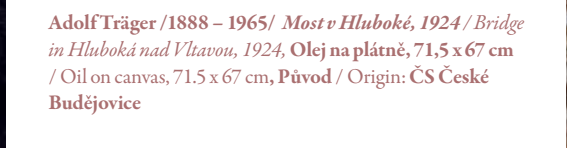

Mistrovská díla Masterpieces

ze sbírky České spořitelny
from the Collection of Česká spořitelna

Jiří Proboš / 1880 – ? / *Převoz přes řeku, 1937 – 1939* / *Ferry across the River, 1937 – 1939*, Olej na plátně, 116 x 81 cm / Oil on canvas, 116 x 81 cm, Původ / Origin: ČS České Budějovice